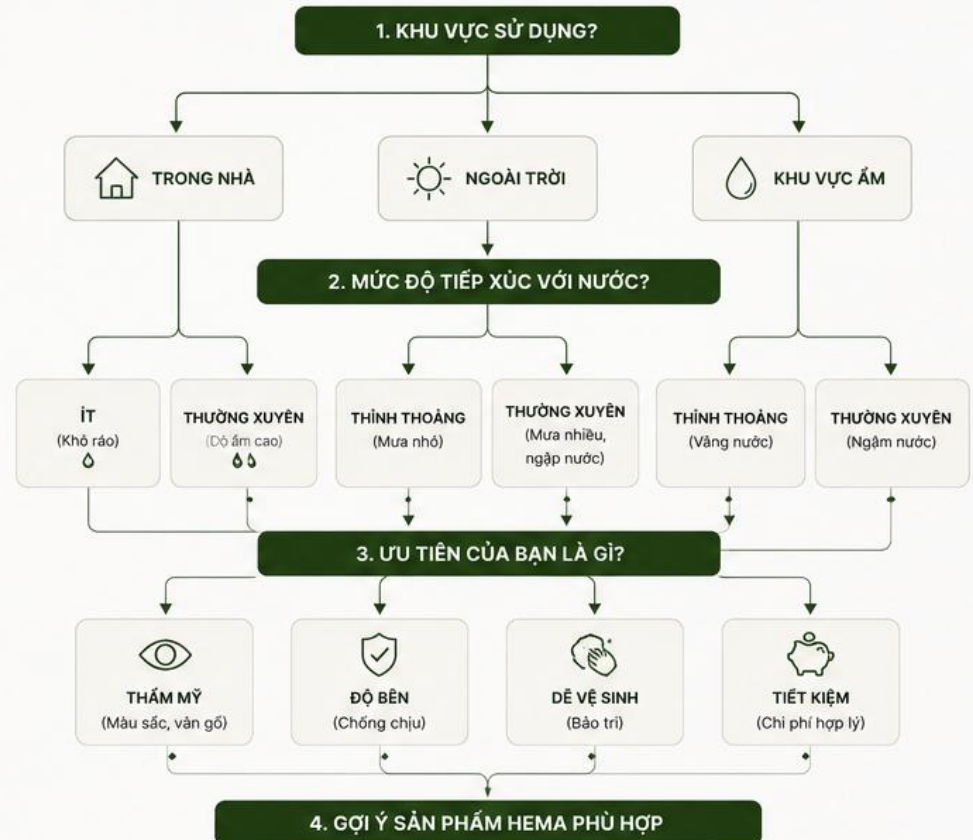

**GỢI Ý SẢN PHẨM**

**SÀN GỖ NGOÀI TRỜI HEMA**  
Chống nắng mưa, chống mối mọt, bền màu

**ỚP TƯỜNG NGOÀI TRỜI**  
Bền bỉ, ổn định kích thước, dễ dàng vệ sinh

**03**

**KHU VỰC ẤM**  
Khu vực có độ ẩm cao, dễ ẩm ướt, tiếp xúc nước thường xuyên.

**GỢI Ý SẢN PHẨM**

**SÀN GỖ CHỐNG ẨM HEMA**  
Kháng nước vượt trội, không cong vênh

**ỚP TƯỜNG CHỐNG ẨM**  
Bảo vệ tường, chống nấm mốc, dễ lau chùi

## FLOW CHỌN NHANH

**SÀN GỖ HEMA**  
Phù hợp trong nhà khô ráo, thẩm mỹ cao, đa dạng lựa chọn.

**SÀN GỖ CHỐNG ẨM HEMA**  
Dành cho khu vực ẩm trong nhà, chống cong vênh, kháng nước tốt.

**SÀN GỖ NGOÀI TRỜI HEMA**  
Bền bỉ ngoài trời, chống nắng mưa, chống mối mọt, bền màu theo thời gian.

**ỚP TƯỜNG HEMA**  
Ớp tường trong nhà và ngoài trời, tăng tính thẩm mỹ, bảo vệ bề mặt.

 **Mẹo:** Kết hợp đúng sản phẩm với đúng khu vực giúp công trình bền đẹp, tiết kiệm chi phí bảo trì lâu dài.